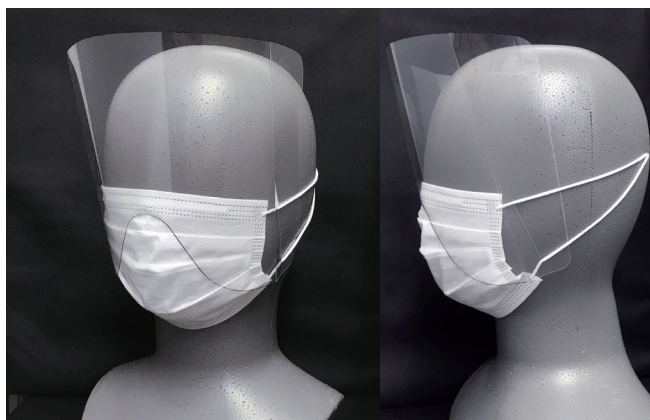

接客、調理場、学校・塾など、人と対面する場所で！

飛沫防止・簡単装着
らくらくサイズ調整

フェイスシールド

現在、入手困難なフェイスシールド。
簡易で、安価なタイプ！

- 国内工場一貫生産
- 高透明PET使用で視界はクリア
- 顔全体、頭部まで覆い、くもりにくい設計
- 軽い素材で長時間の装着もストレスフリー
- マスク並みに使い捨て可能な安さ！
- レジ、接客、調理場、人と対面する様々な現場で活躍
- 組立はシールド2か所の切込みに通すだけの簡単設計

本体サイズ：全面ガード部分：展開時W314×H300mm
本体素材：透明PET(厚さ0.2mm)

ご注文は100枚から。枚数、価格をご相談ください。
(例 100枚 @110円<税込>)

飛沫防止・簡単装着
軽量・くもりにくい

マスクシールド

市販のマスクに簡単装着！

- 国内工場一貫生産
- 簡単装着、シールド2ヶ所の切込みにマスクの紐を通すだけ
- 長時間の装着も軽くてストレスフリー
- 大きなシールドに抵抗がある方に

本体サイズ：シールド部分：展開時W283×H180mm
本体素材：透明PET(厚さ0.2mm)

ご注文は100枚から。枚数、価格をご相談ください。
(例 100枚 @60円<税込>)

※簡易的なフェイスシールドとなっており感染防止を約束するものではありません。 ※消毒される際は、アルコール消毒剤または次亜塩素酸水が最適です。
※防災対応素材ではありませんので、火気周りでは使用しないでください。 ※組み立て時にPETシートで手を切る恐れがありますので、注意して組み立ててください。
※使用中に生じた損害などに関しては一切の責任を負いかねます。